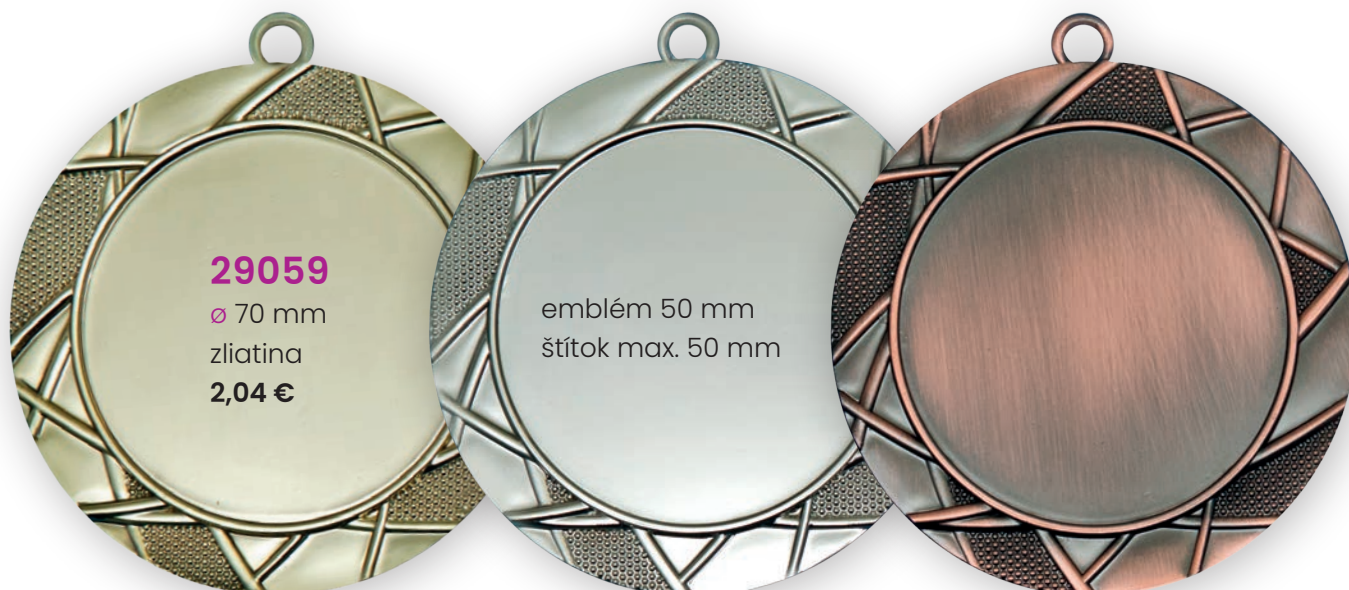

29059

ø 70 mm

zliatina

2,04 €

emblém 50 mm
štitok max. 50 mm